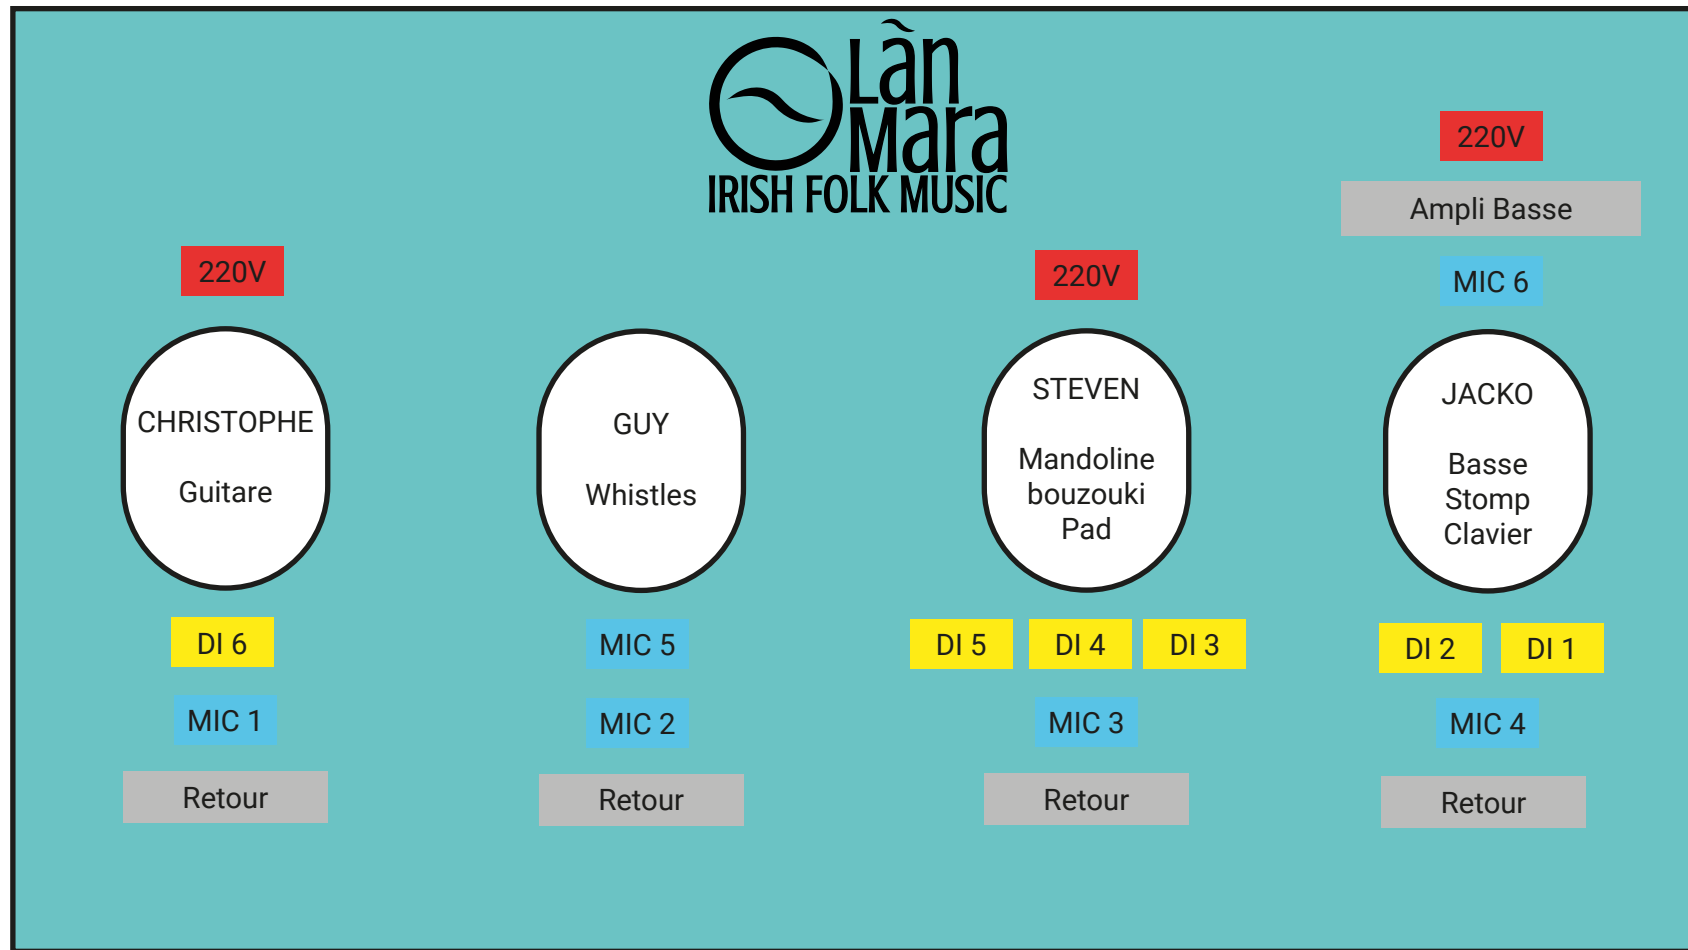

Plan de scène Làn Mara - AVRIL 2024

Jardin

Cour

3 Mètres

5 Mètres

Public